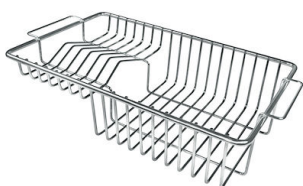

TECHNISCHE DATEN

OPTIONALES ZUBEHÖR

Edelstahlkorb
8612 000

Schneidebrett aus HPDE
8657 001

Schneidebrett Twin aus HPDE
8644 101

Tellerkorb aus Edelstahl
8100 303
* nur in Kombination mit dem Zubehör
8644 101

Tellerständer aus Edelstahl
8100 154

Weiße Wanne
8153 100

Weißer Korb
8612 100

Perforierte Edelstahlwanne
8151 000
* nur in Kombination mit dem Zubehör
8644 101

**Satz Reibe mit Halterung für Ring
und Auffangschale**
8159 101
* nur in Kombination mit dem Zubehör
8644 101

Tellerkorb aus Edelstahl
8100 201

PAARUNGEN

Mischbatterie Camillo
8467 000

Mischbatterie Lorenzo
8466 000

OPTIONALE AUTOMATISCHE ABLAUFGARNITUR

Automatischer Abfluss - PM
8407 113

Automatischer Abfluss Space - PA
8407 108